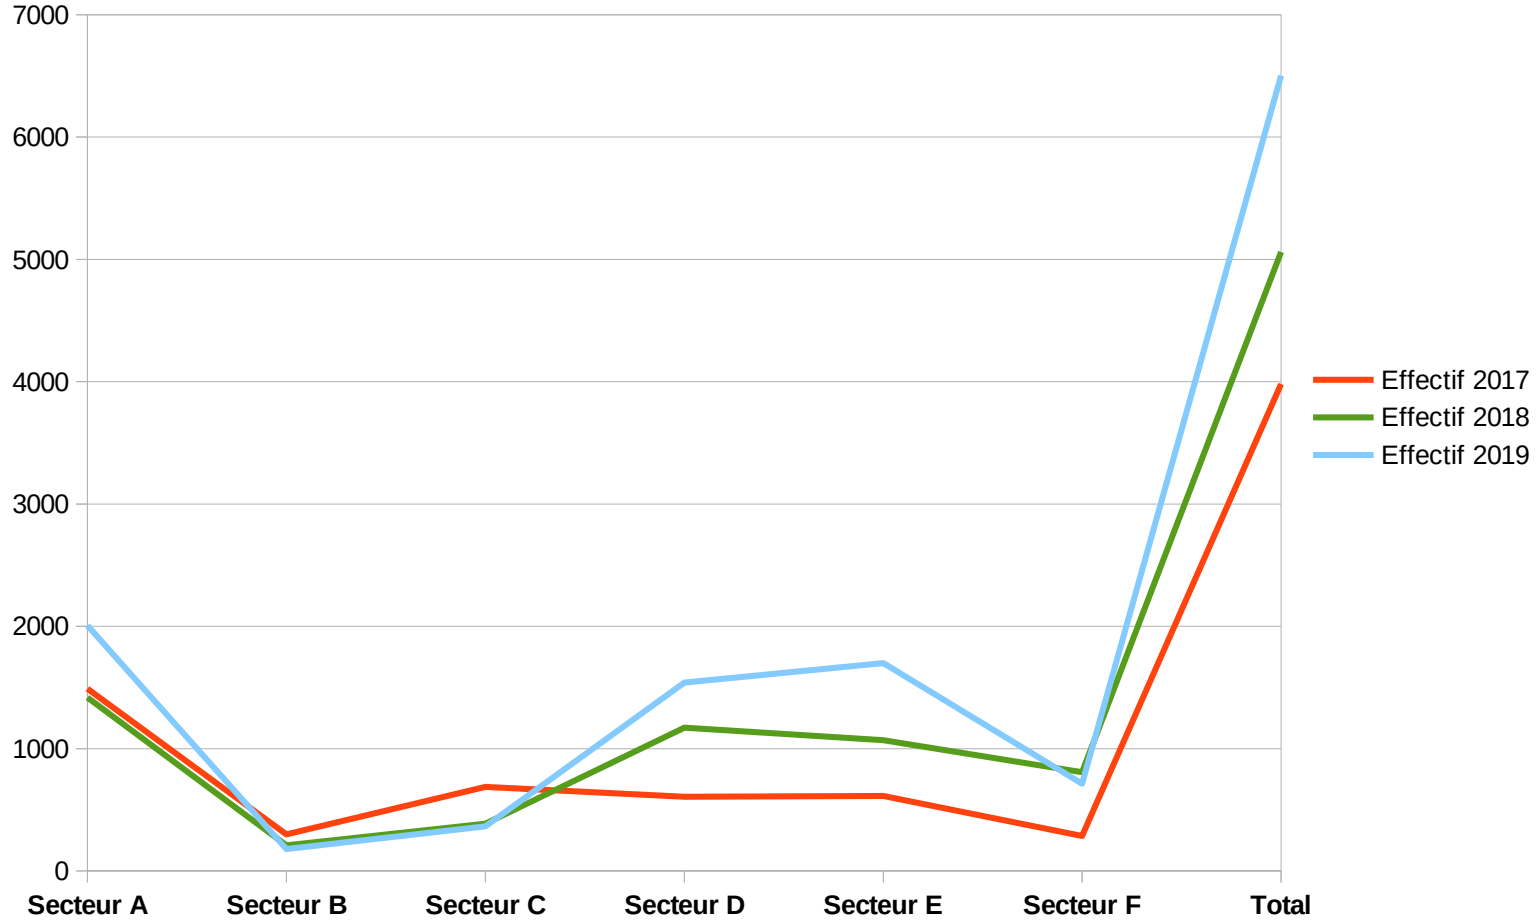

Guernouilles, crapauds et otes de ch'bois de Phalempin

Evolution des effectifs par secteur entre 2017 et 2019

Evolution des effectifs des différentes espèces au cours du temps de 2017 à 2019

Espèce	Crapauds communs	Grenouilles rousses	Tritons palmés	Tritons ponctués	Tritons alpestres
Année					
ANNEE 2017	3299	500	209	21	3
ANNEE 2018	4396	501	147	23	2
ANNEE 2019	5983	386	119	16	0

Evolution des effectifs de crapaud commun au cours des 3 années

Evolution des effectifs des grenouilles rouges et des tritons au cours des 3 années