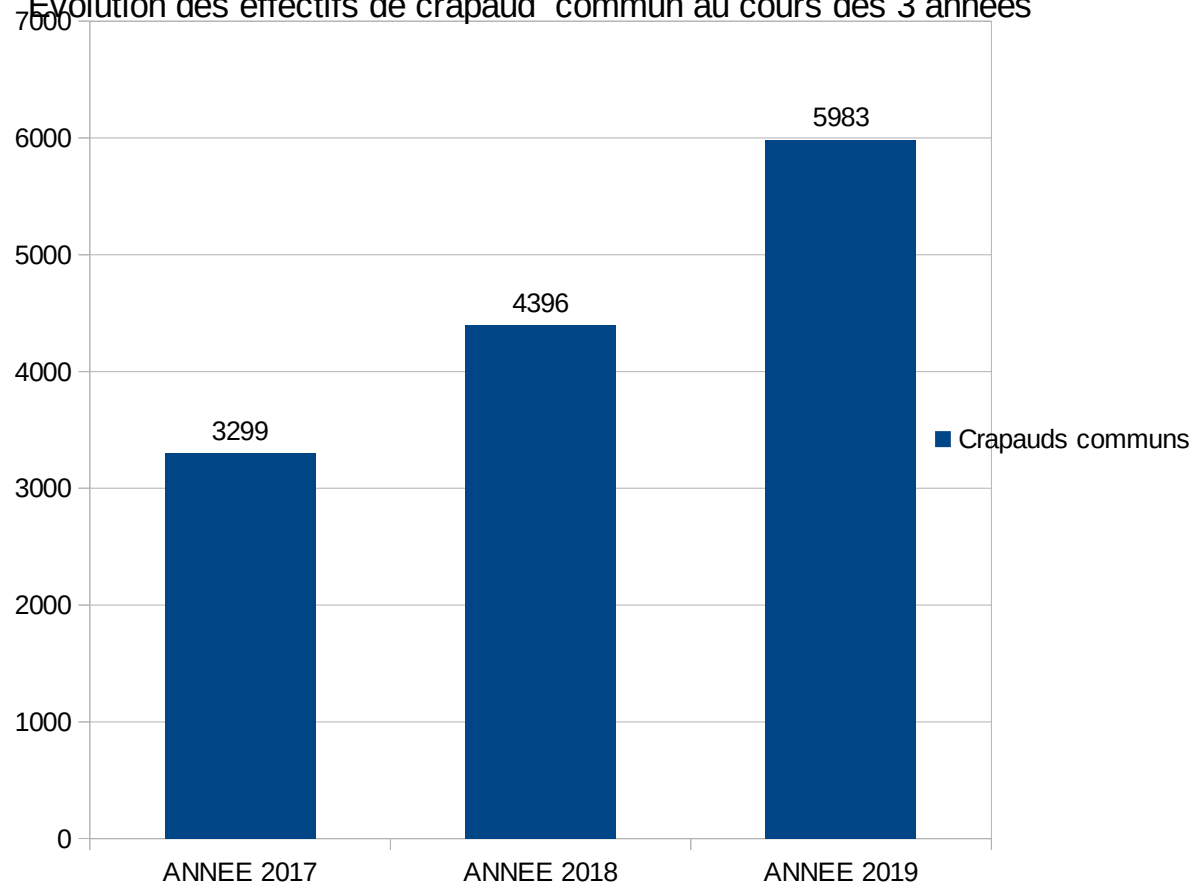

Guernouilles, crapauds et otes de ch'bois de Phalempin

Evolution des effectifs par secteur entre 2017 et 2019

Evolution des effectifs des différentes espèces au cours du temps de 2017 à 2019

Espèce	Crapauds communs	Grenouilles rousses	Tritons palmés	Tritons ponctués	Tritons alpestres
Année					
ANNEE 2017	3299	500	209	21	3
ANNEE 2018	4396	501	147	23	2
ANNEE 2019	5983	386	119	16	0

Evolution des effectifs de crapaud commun au cours des 3 années

Evolution des effectifs des grenouilles rouges et des tritons au cours des 3 années